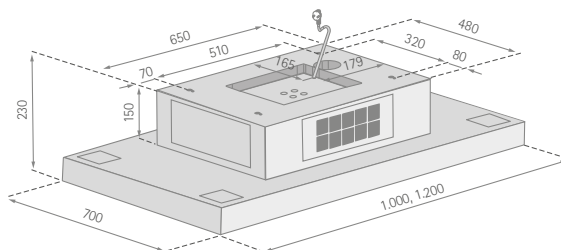

Square Box

Umlufthaube - Randabsaugung

SILVERLINE®