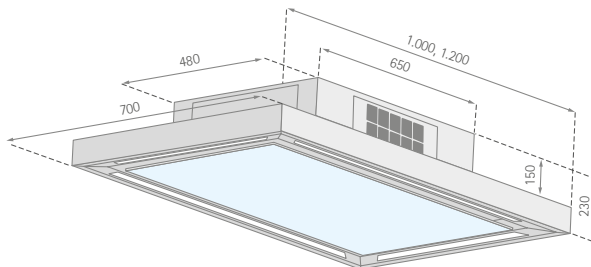

Square Box

Umlufthaube - Randabsaugung

SILVERLINE®