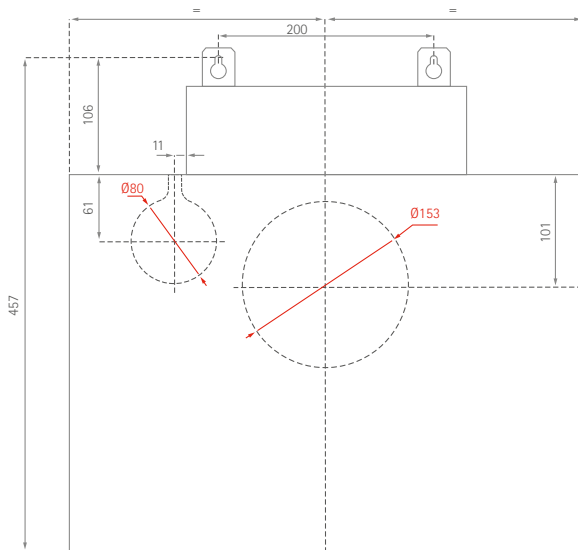

Pop-Out Premium

Durchbruch bei Abluft- und Stromkabelführung
nach hinten (ohne Montage des Schachts)

SILVERLINE