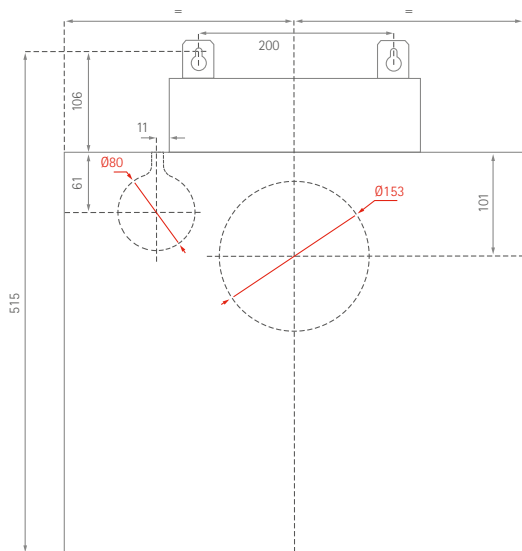

## Slide-Down Premium

Durchbruch bei Abluft- und Stromkabelführung  
nach hinten (ohne Montage des Schachts)

**SILVERLINE**