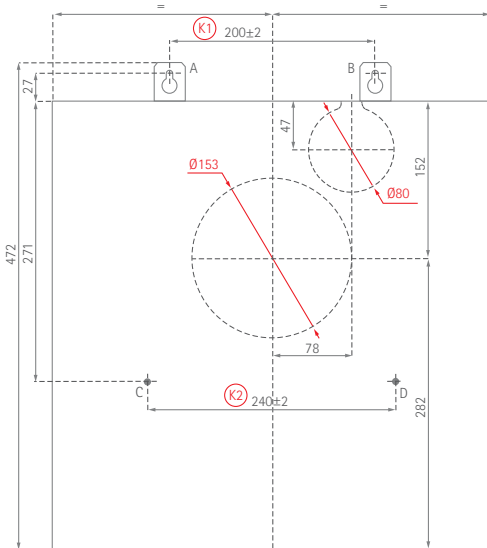

Capella

Durchbruch bei Abluft- und Stromkabelführung nach hinten

SILVERLINE