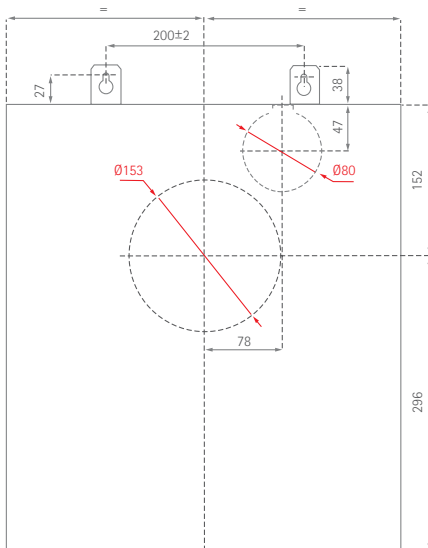

Epsilon Deluxe

Durchbruch bei Abluft- und Stromkabelführung nach hinten

SILVERLINE®