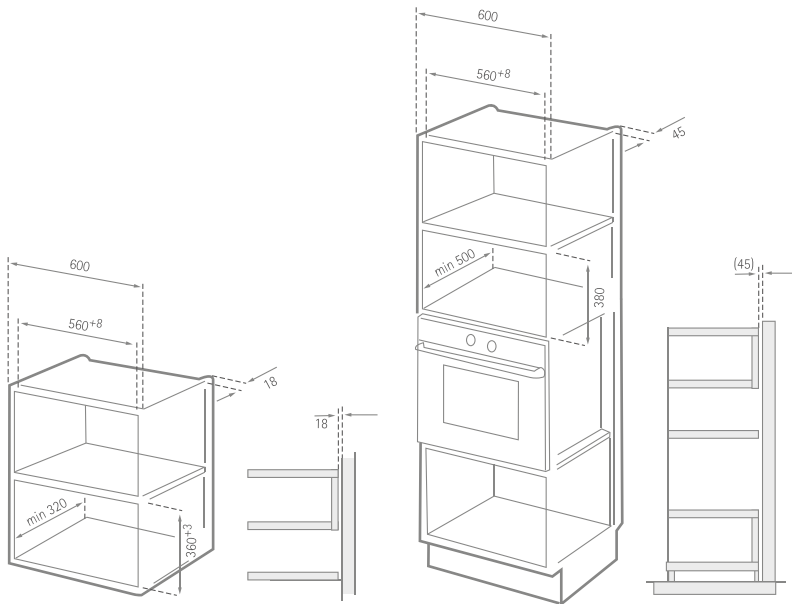

MWG 620 E

Mikrowellengerät mit Grill, inkl. Einbaurahmen

SILVERLINE®