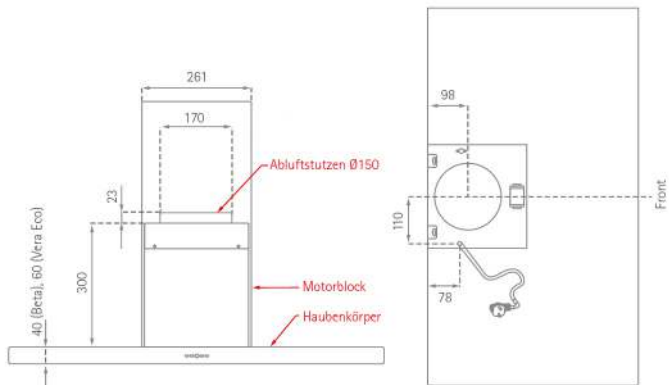

Beta

Position Luft- und Stromkabelanschluss

SILVERLINE