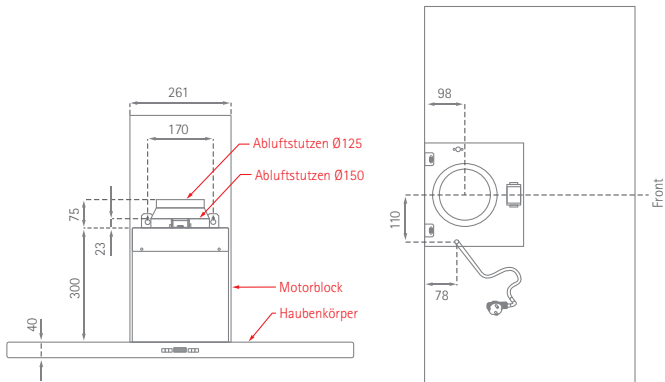

Beta Deluxe

Position Luft- und Stromkabelanschluss

SILVERLINE®