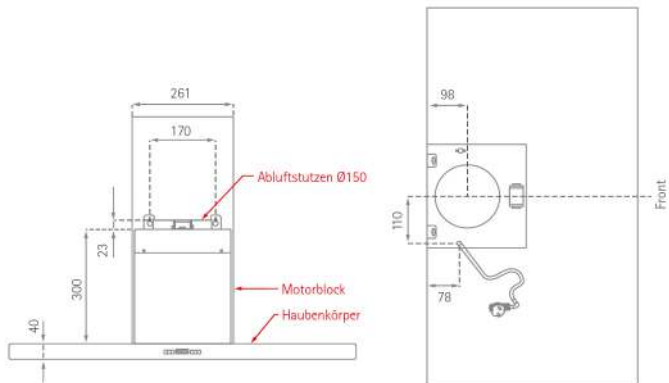

Beta Deluxe

Position Luft- und Stromkabelanschluss

SILVERLINE