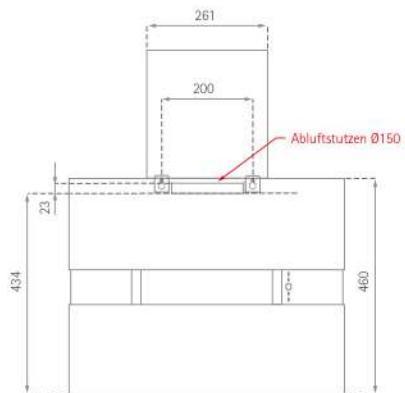

Capella

Position Luft- und Stromkabelanschluss

SILVERLINE