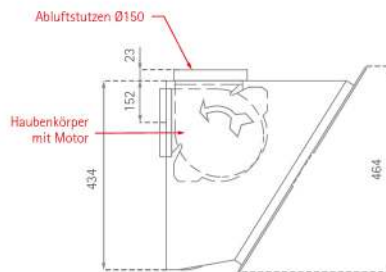

Capella

Position Luft- und Stromkabelanschluss

SILVERLINE