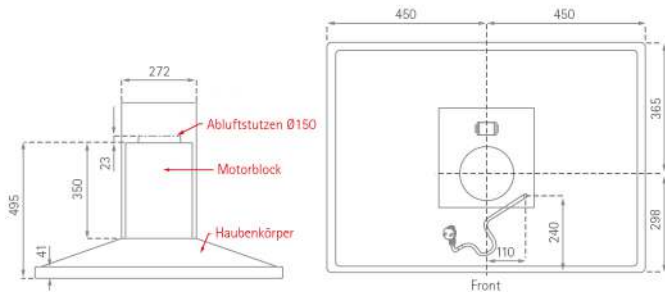

Carisma Isola

Position Luft- und Stromkabelanschluss

SILVERLINE