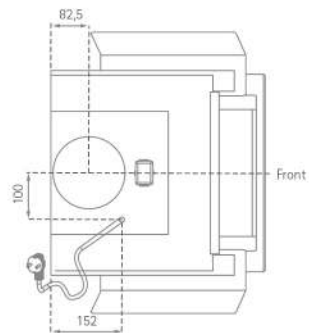

Laura

Position Luft- und Stromkabelanschluss

SILVERLINE