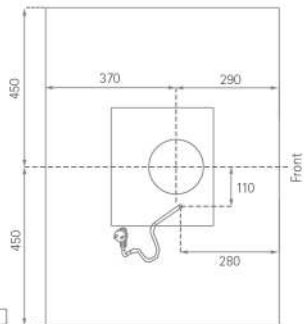

Leonis Isola Premium

Position Luft- und Stromkabelanschluss

SILVERLINE