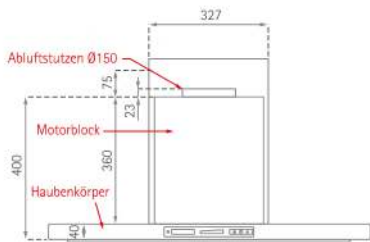

Leonis Isola Premium

Position Luft- und Stromkabelanschluss

SILVERLINE