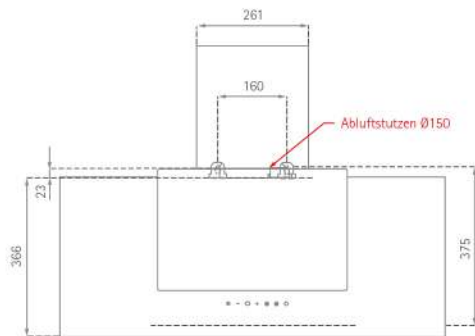

Pandora Eco

Position Luft- und Stromkabelanschluss

SILVERLINE