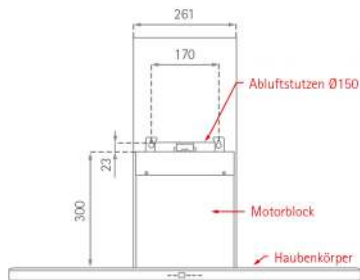

Slim Deluxe

Position Luft- und Stromkabelanschluss

SILVERLINE