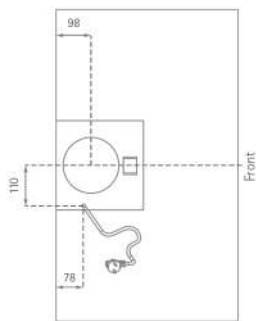

Slim Deluxe

Position Luft- und Stromkabelanschluss

SILVERLINE