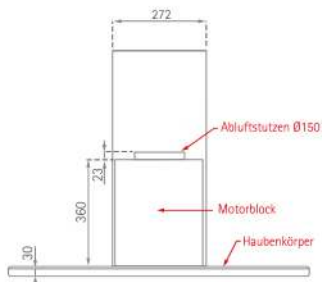

Slim Isola

Position Luft- und Stromkabelanschluss

SILVERLINE