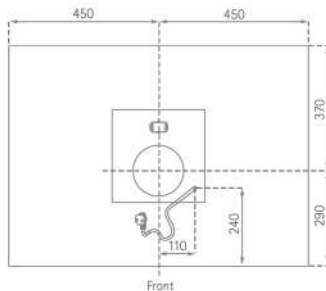

Slim Isola

Position Luft- und Stromkabelanschluss

SILVERLINE