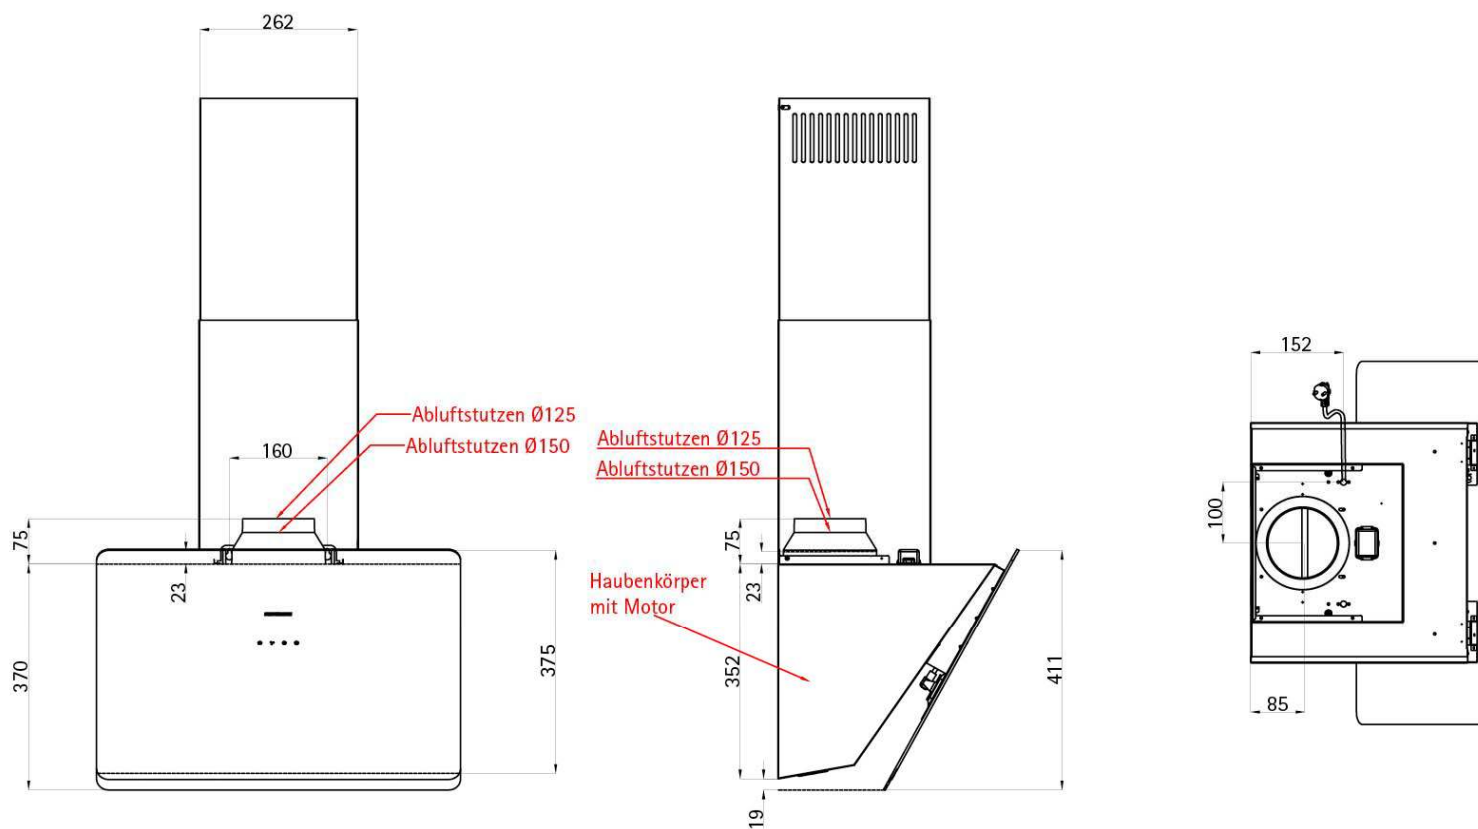

Soho

Position Luft- und Stromkabelanschluss

SILVERLINE®