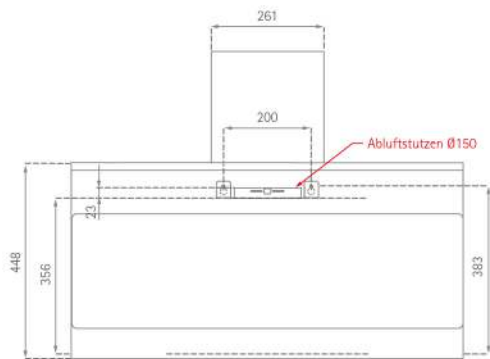

Taurus

Position Luft- und Stromkabelanschluss

SILVERLINE