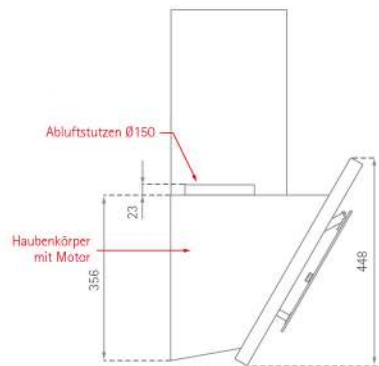

Taurus

Position Luft- und Stromkabelanschluss

SILVERLINE