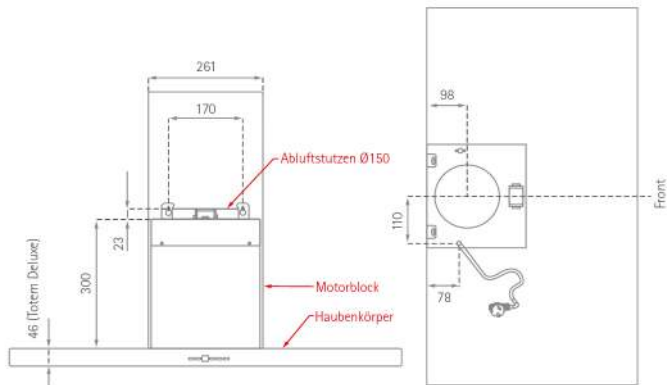

# Totem Deluxe

Position Luft- und Stromkabelanschluss

**SILVERLINE**