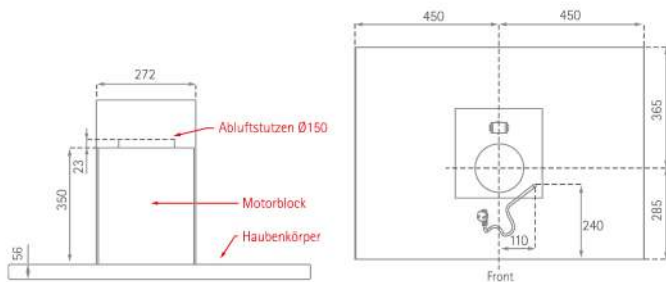

Totem Isola

Position Luft- und Stromkabelanschluss

SILVERLINE