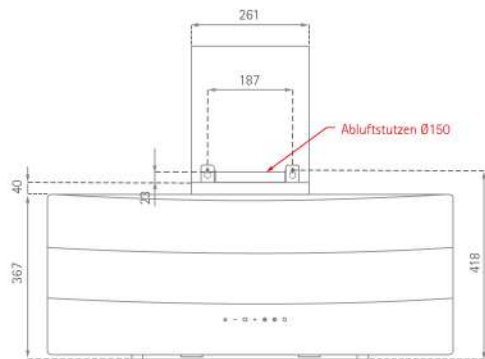

Trinity

Position Luft- und Stromkabelanschluss

SILVERLINE