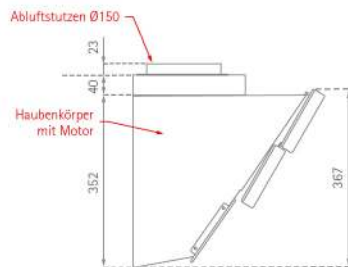

Trinity

Position Luft- und Stromkabelanschluss

SILVERLINE