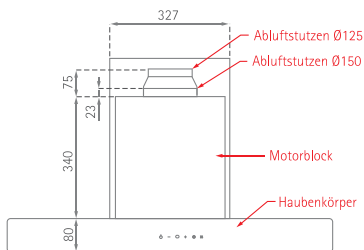

# Vela Isola Premium

Position Luft- und Stromkabelanschluss

**SILVERLINE**