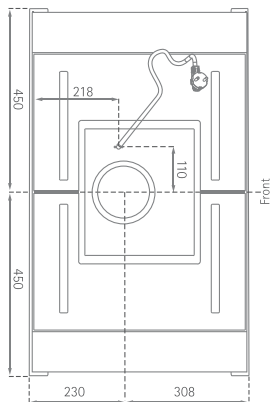

# Vela Isola Premium

Position Luft- und Stromkabelanschluss

**SILVERLINE**