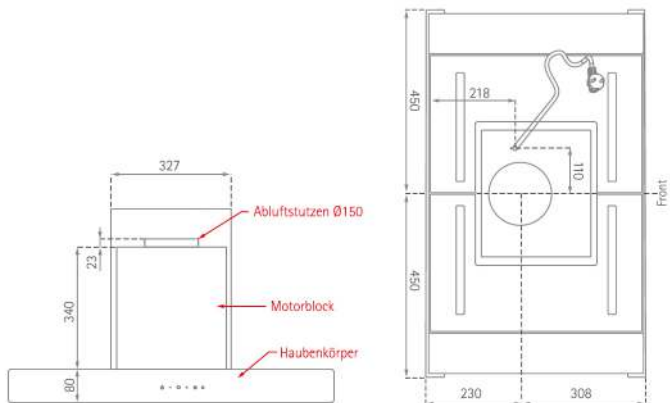

Vela Isola Premium

Position Luft- und Stromkabelanschluss

SILVERLINE