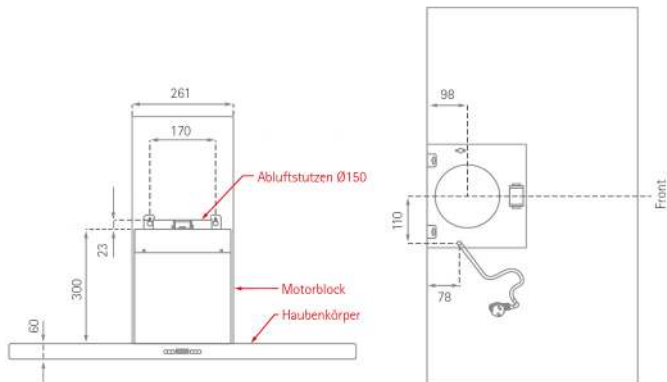

Vera Deluxe

Position Luft- und Stromkabelanschluss

SILVERLINE