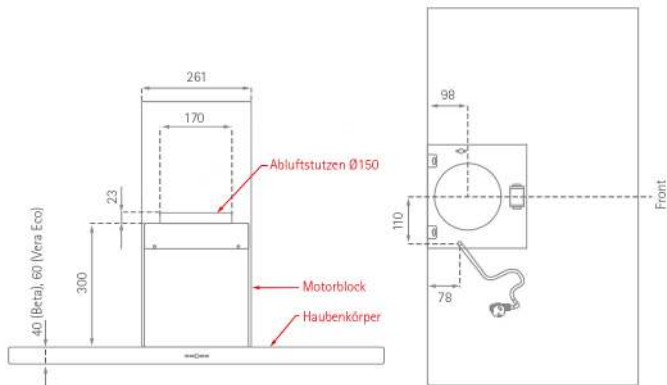

# Vera Eco

Position Luft- und Stromkabelanschluss

**SILVERLINE**