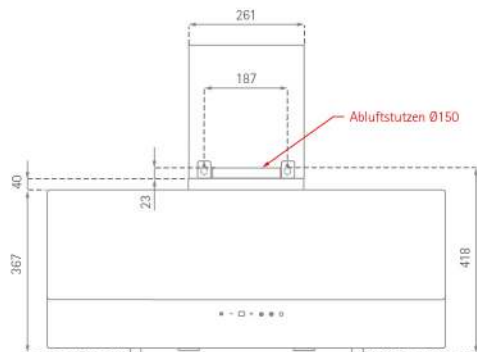

Zenith Edelstahl

Position Luft- und Stromkabelanschluss

SILVERLINE