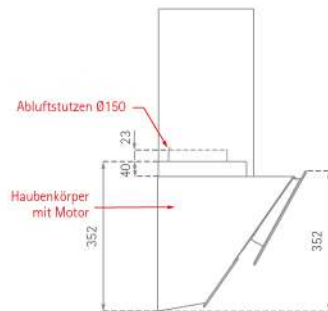

Zenith Edelstahl

Position Luft- und Stromkabelanschluss

SILVERLINE