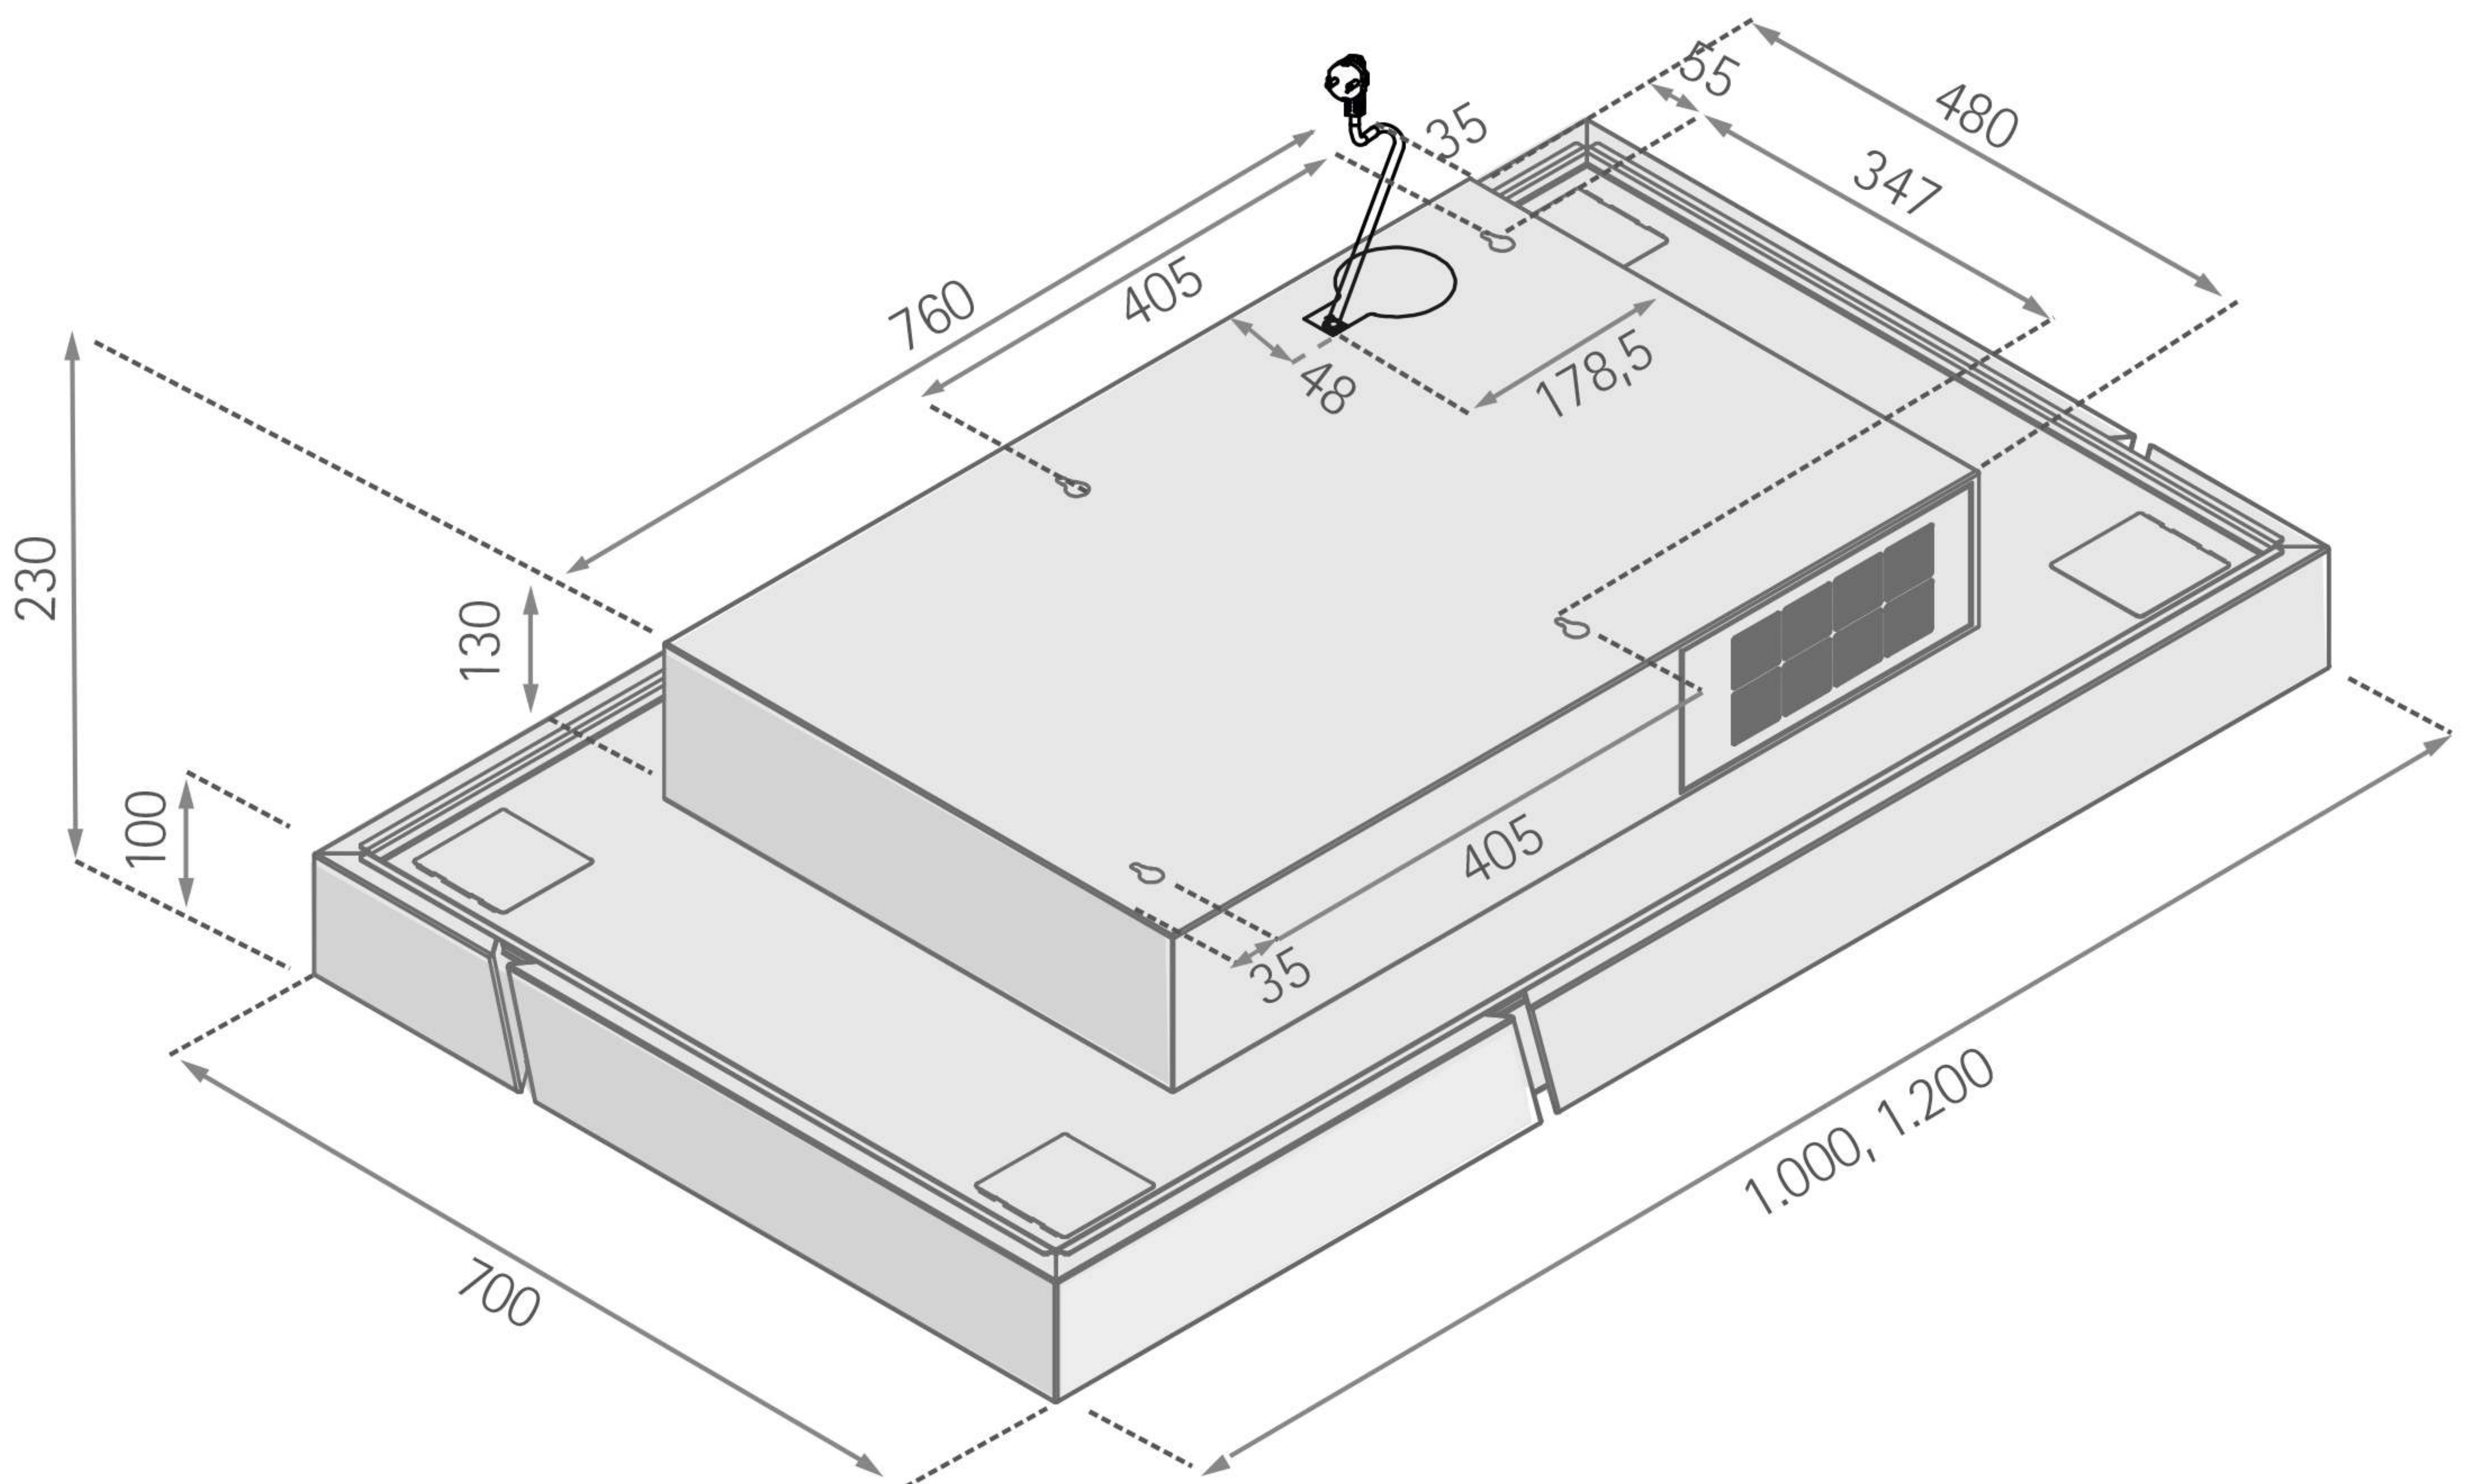

# Light Box

Deckenhaube - Umluft - Randabsaugung

**SILVERLINE**