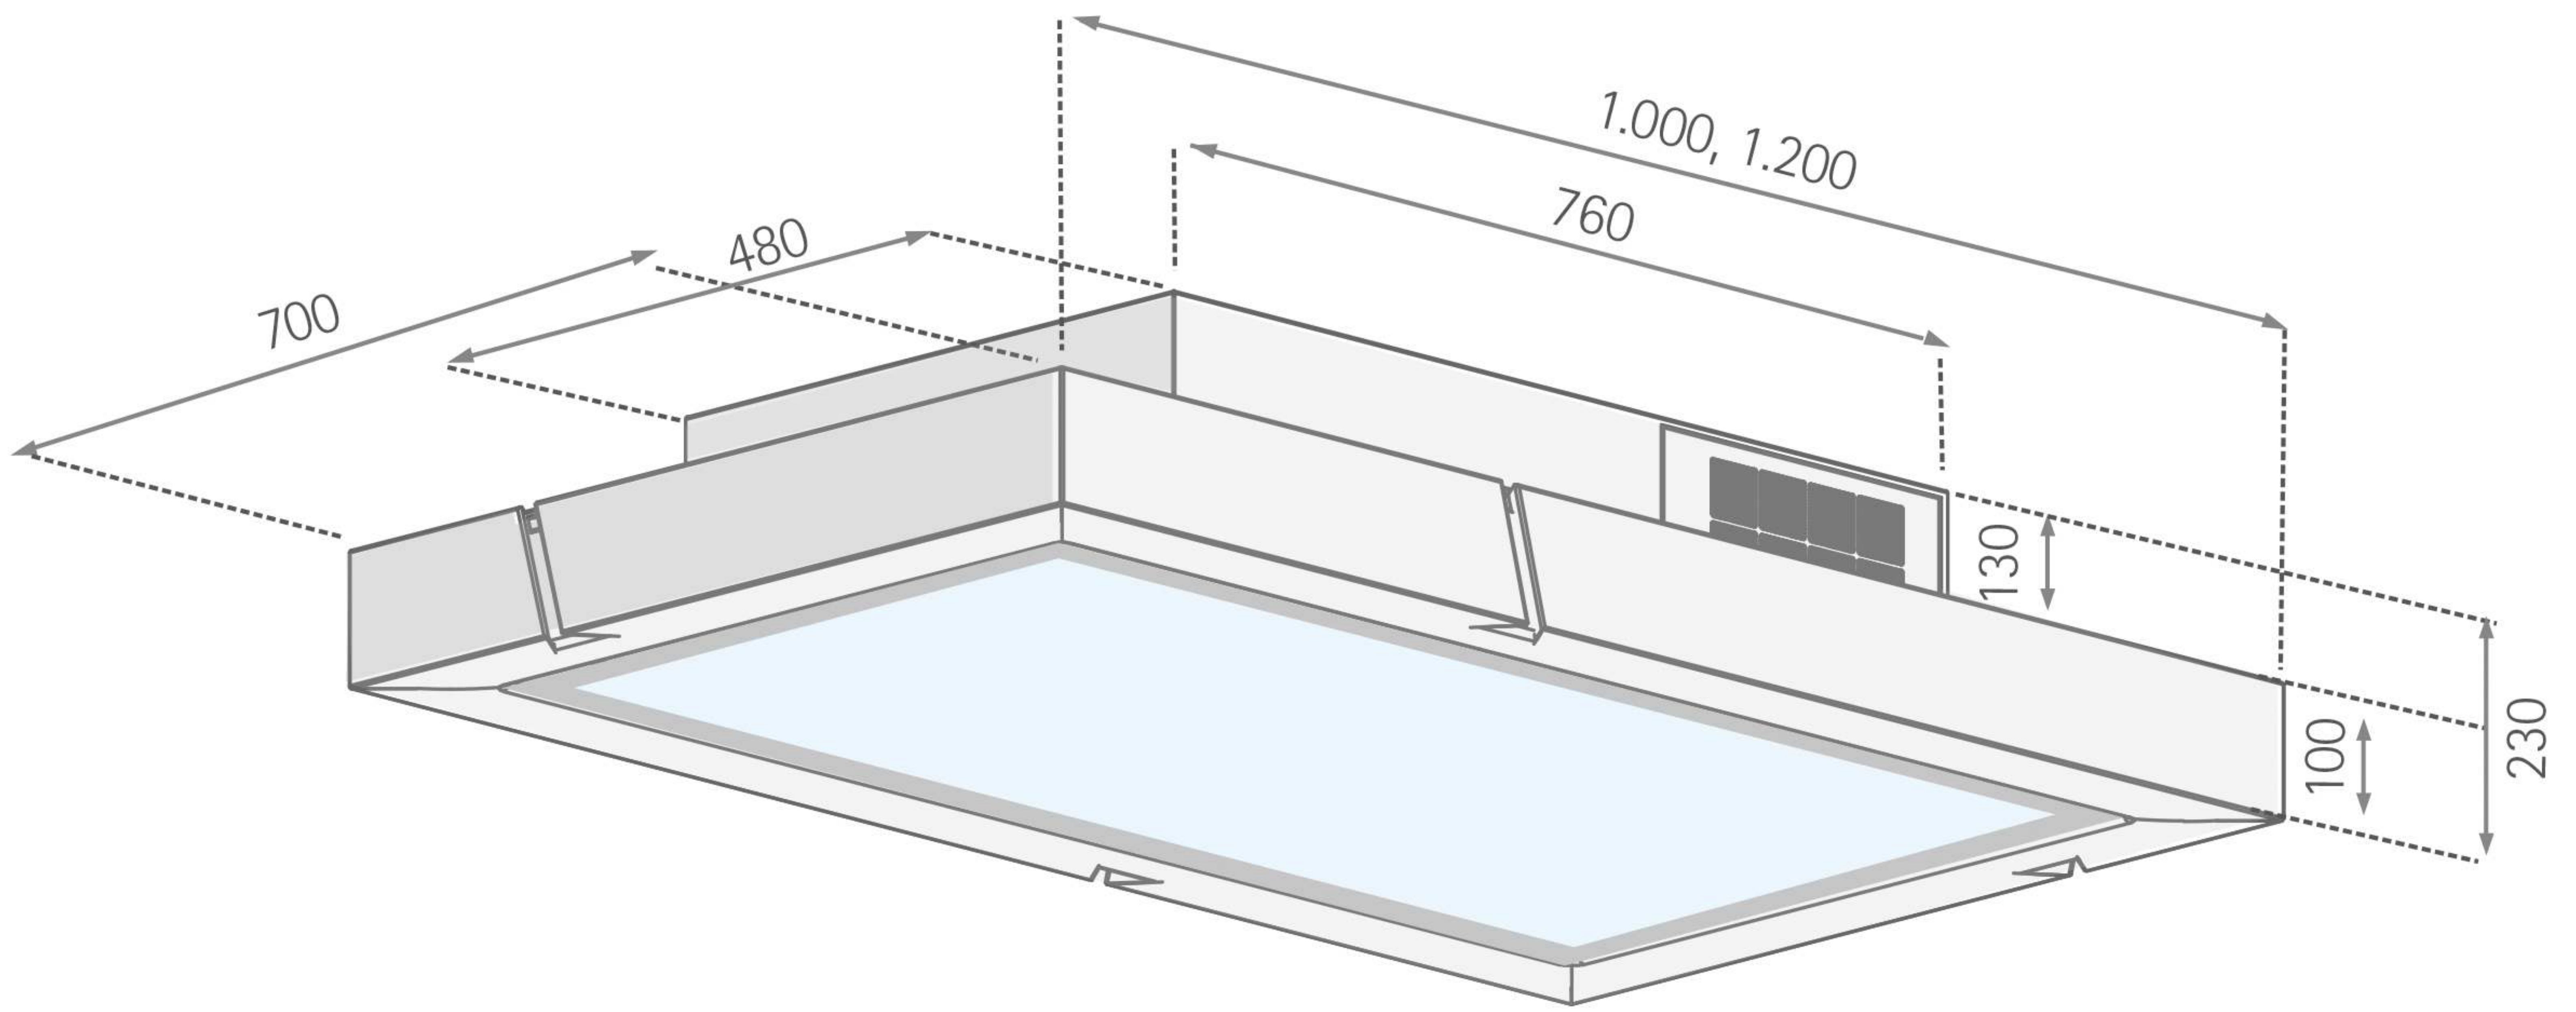

# Light Box

Deckenhaube - Umluft - Randabsaugung

**SILVERLINE**