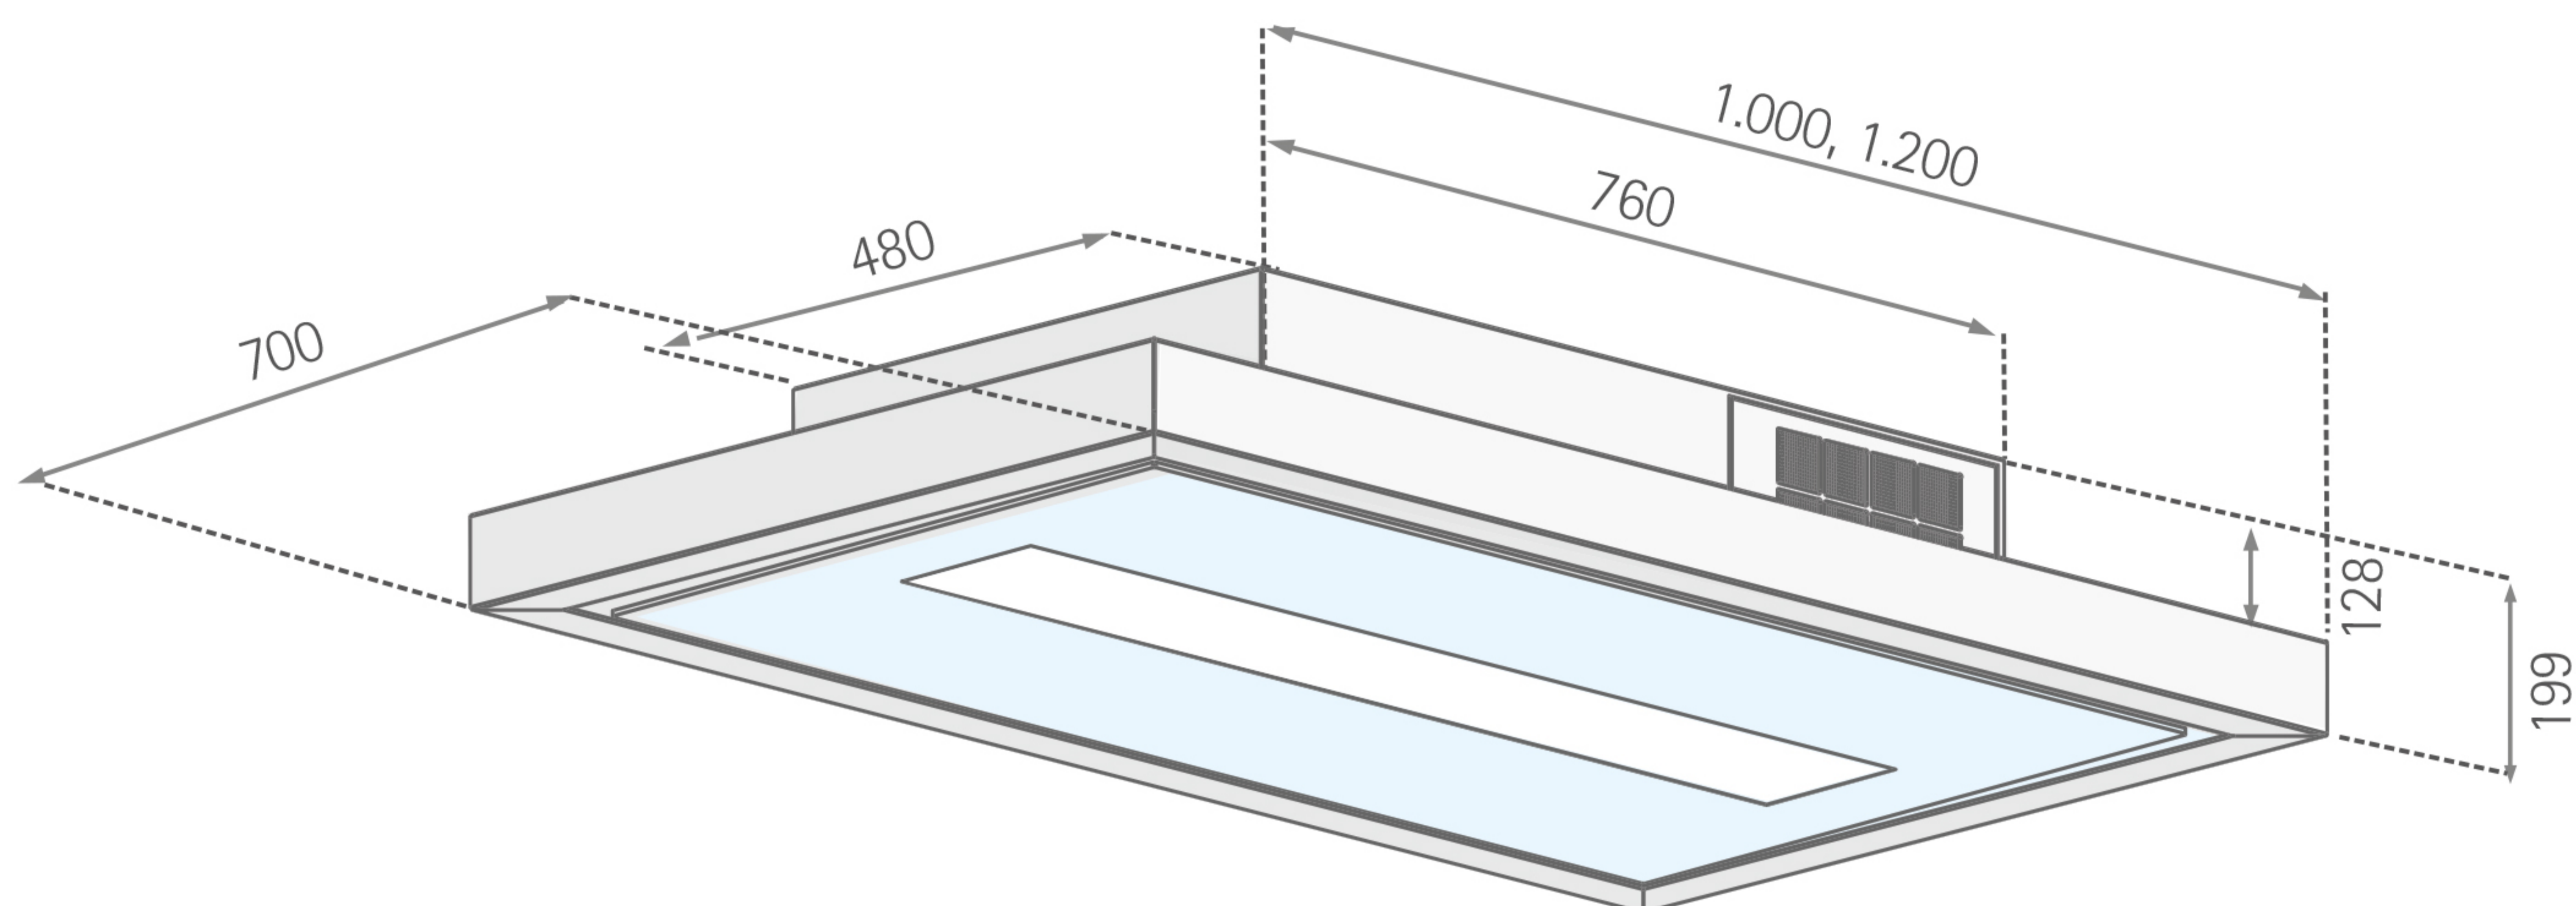

# One Stripe

Deckenhaube - Umluft - Randabsaugung

**SILVERLINE**