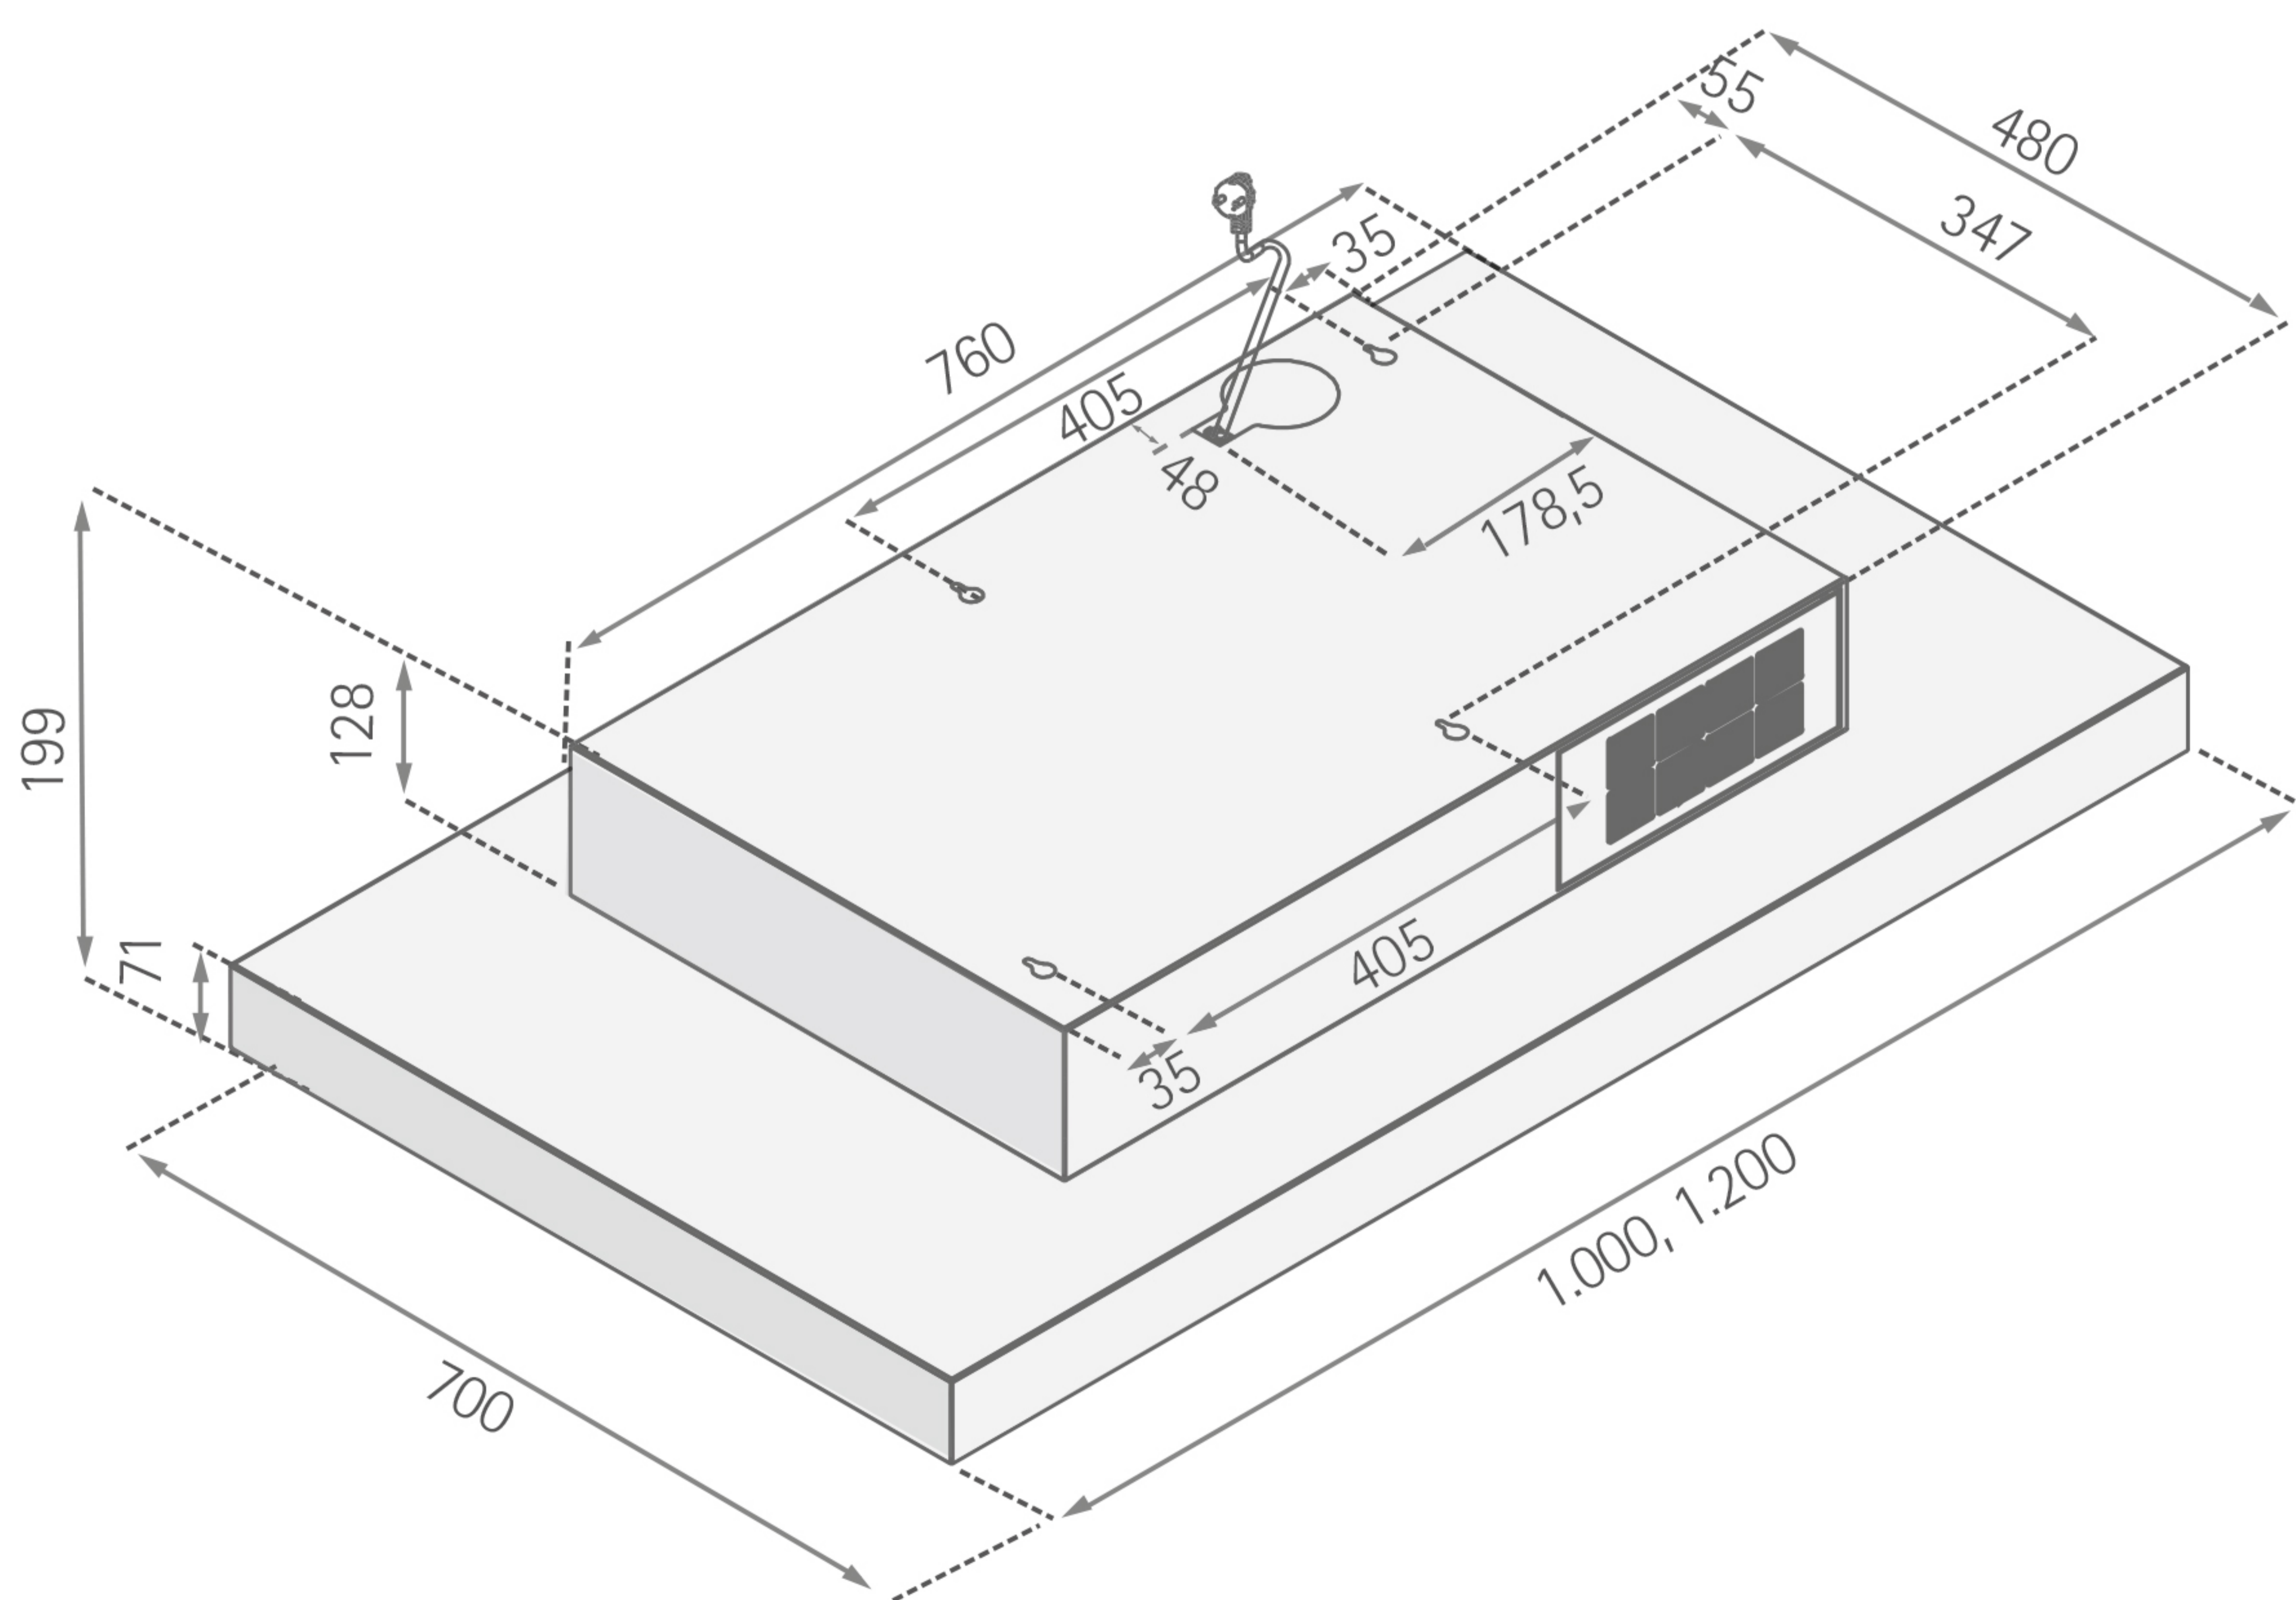

# One Stripe

Deckenhaube - Umluft - Randabsaugung

**SILVERLINE**