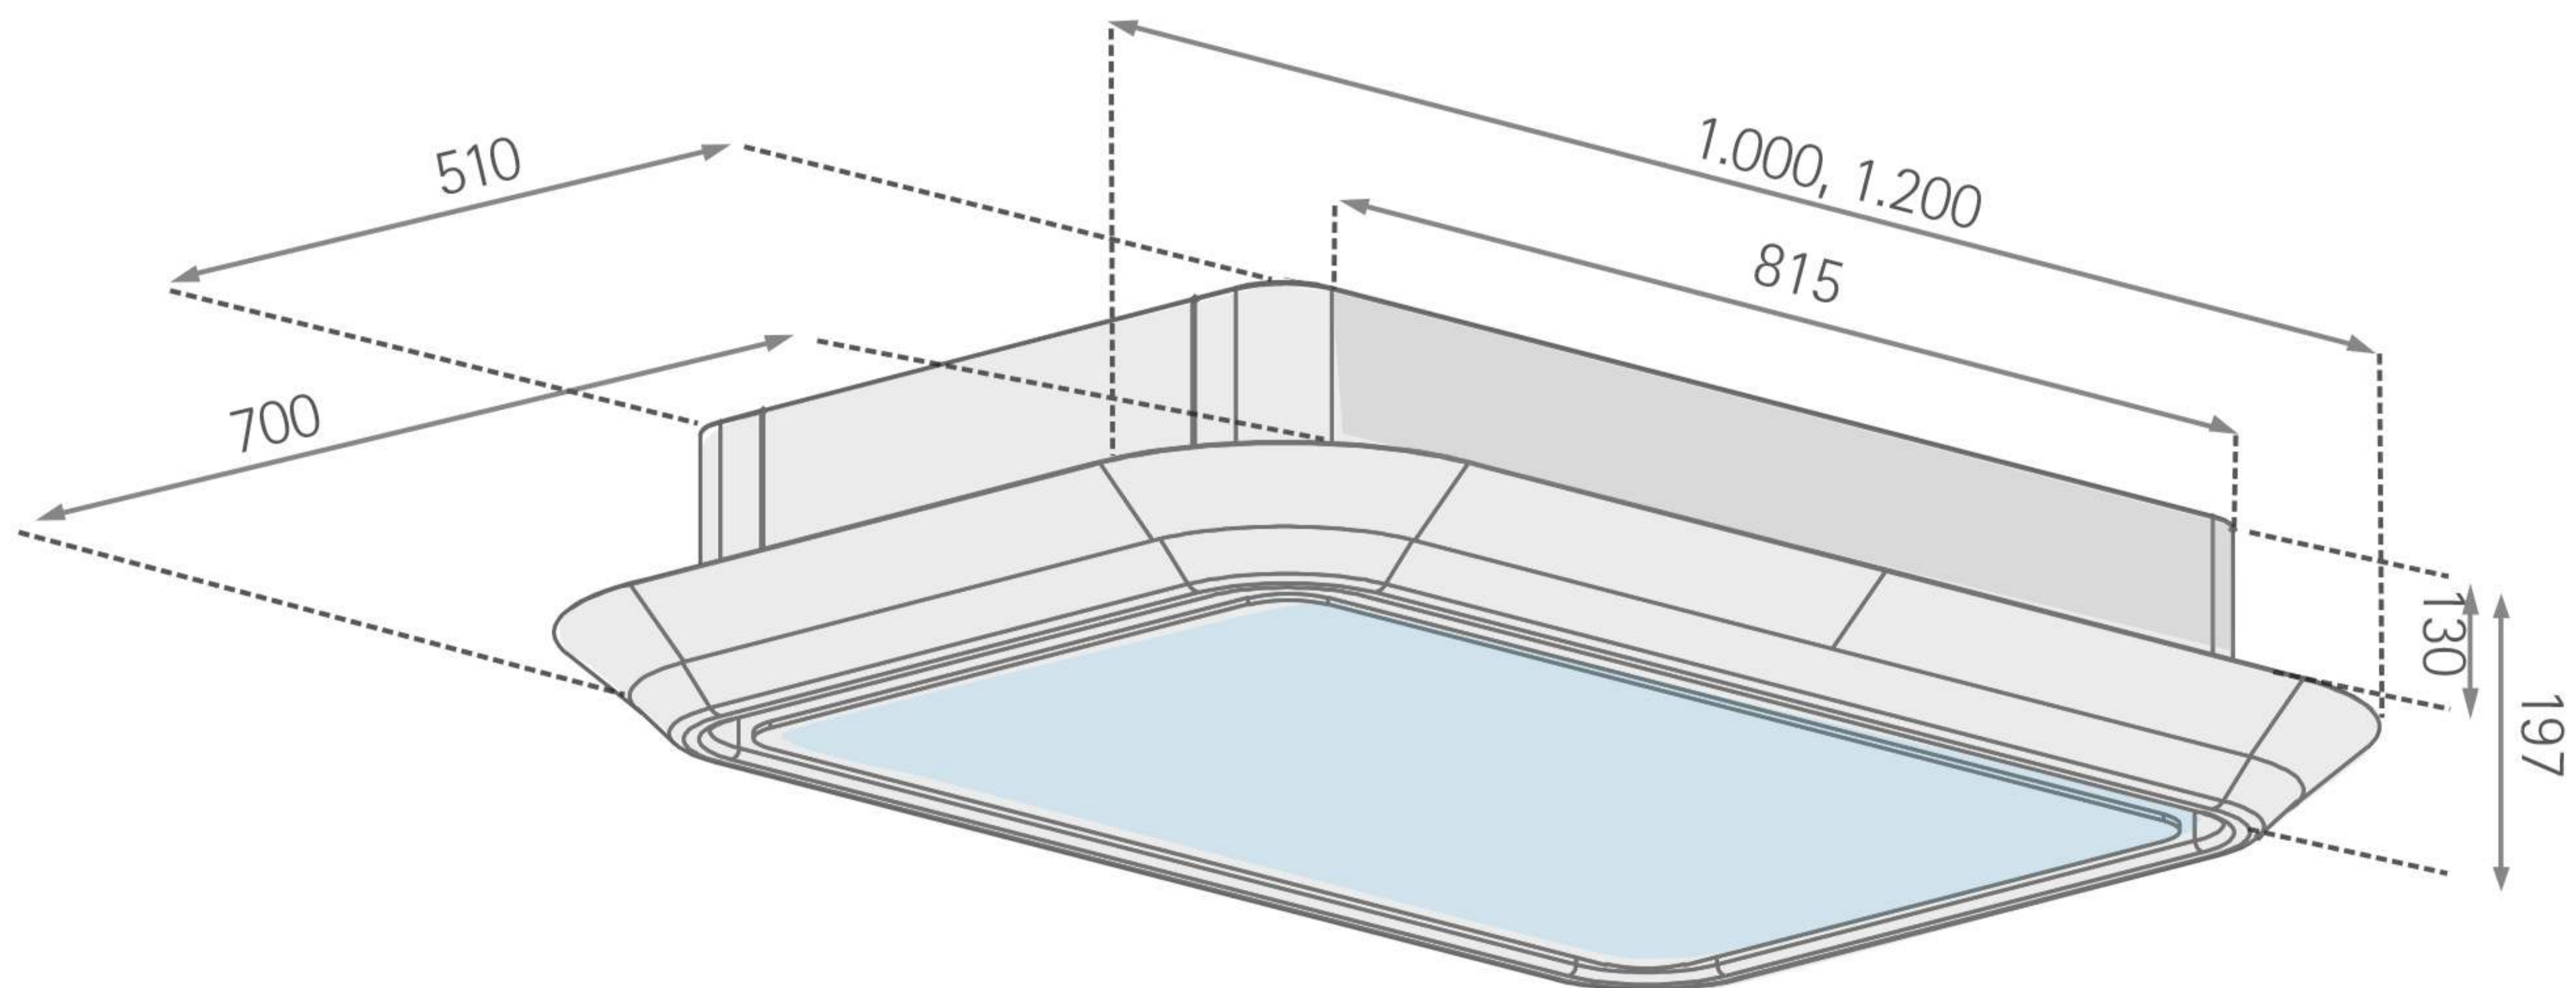

Side Lighted

Deckenhaube - Umluft - Randabsaugung

SILVERLINE