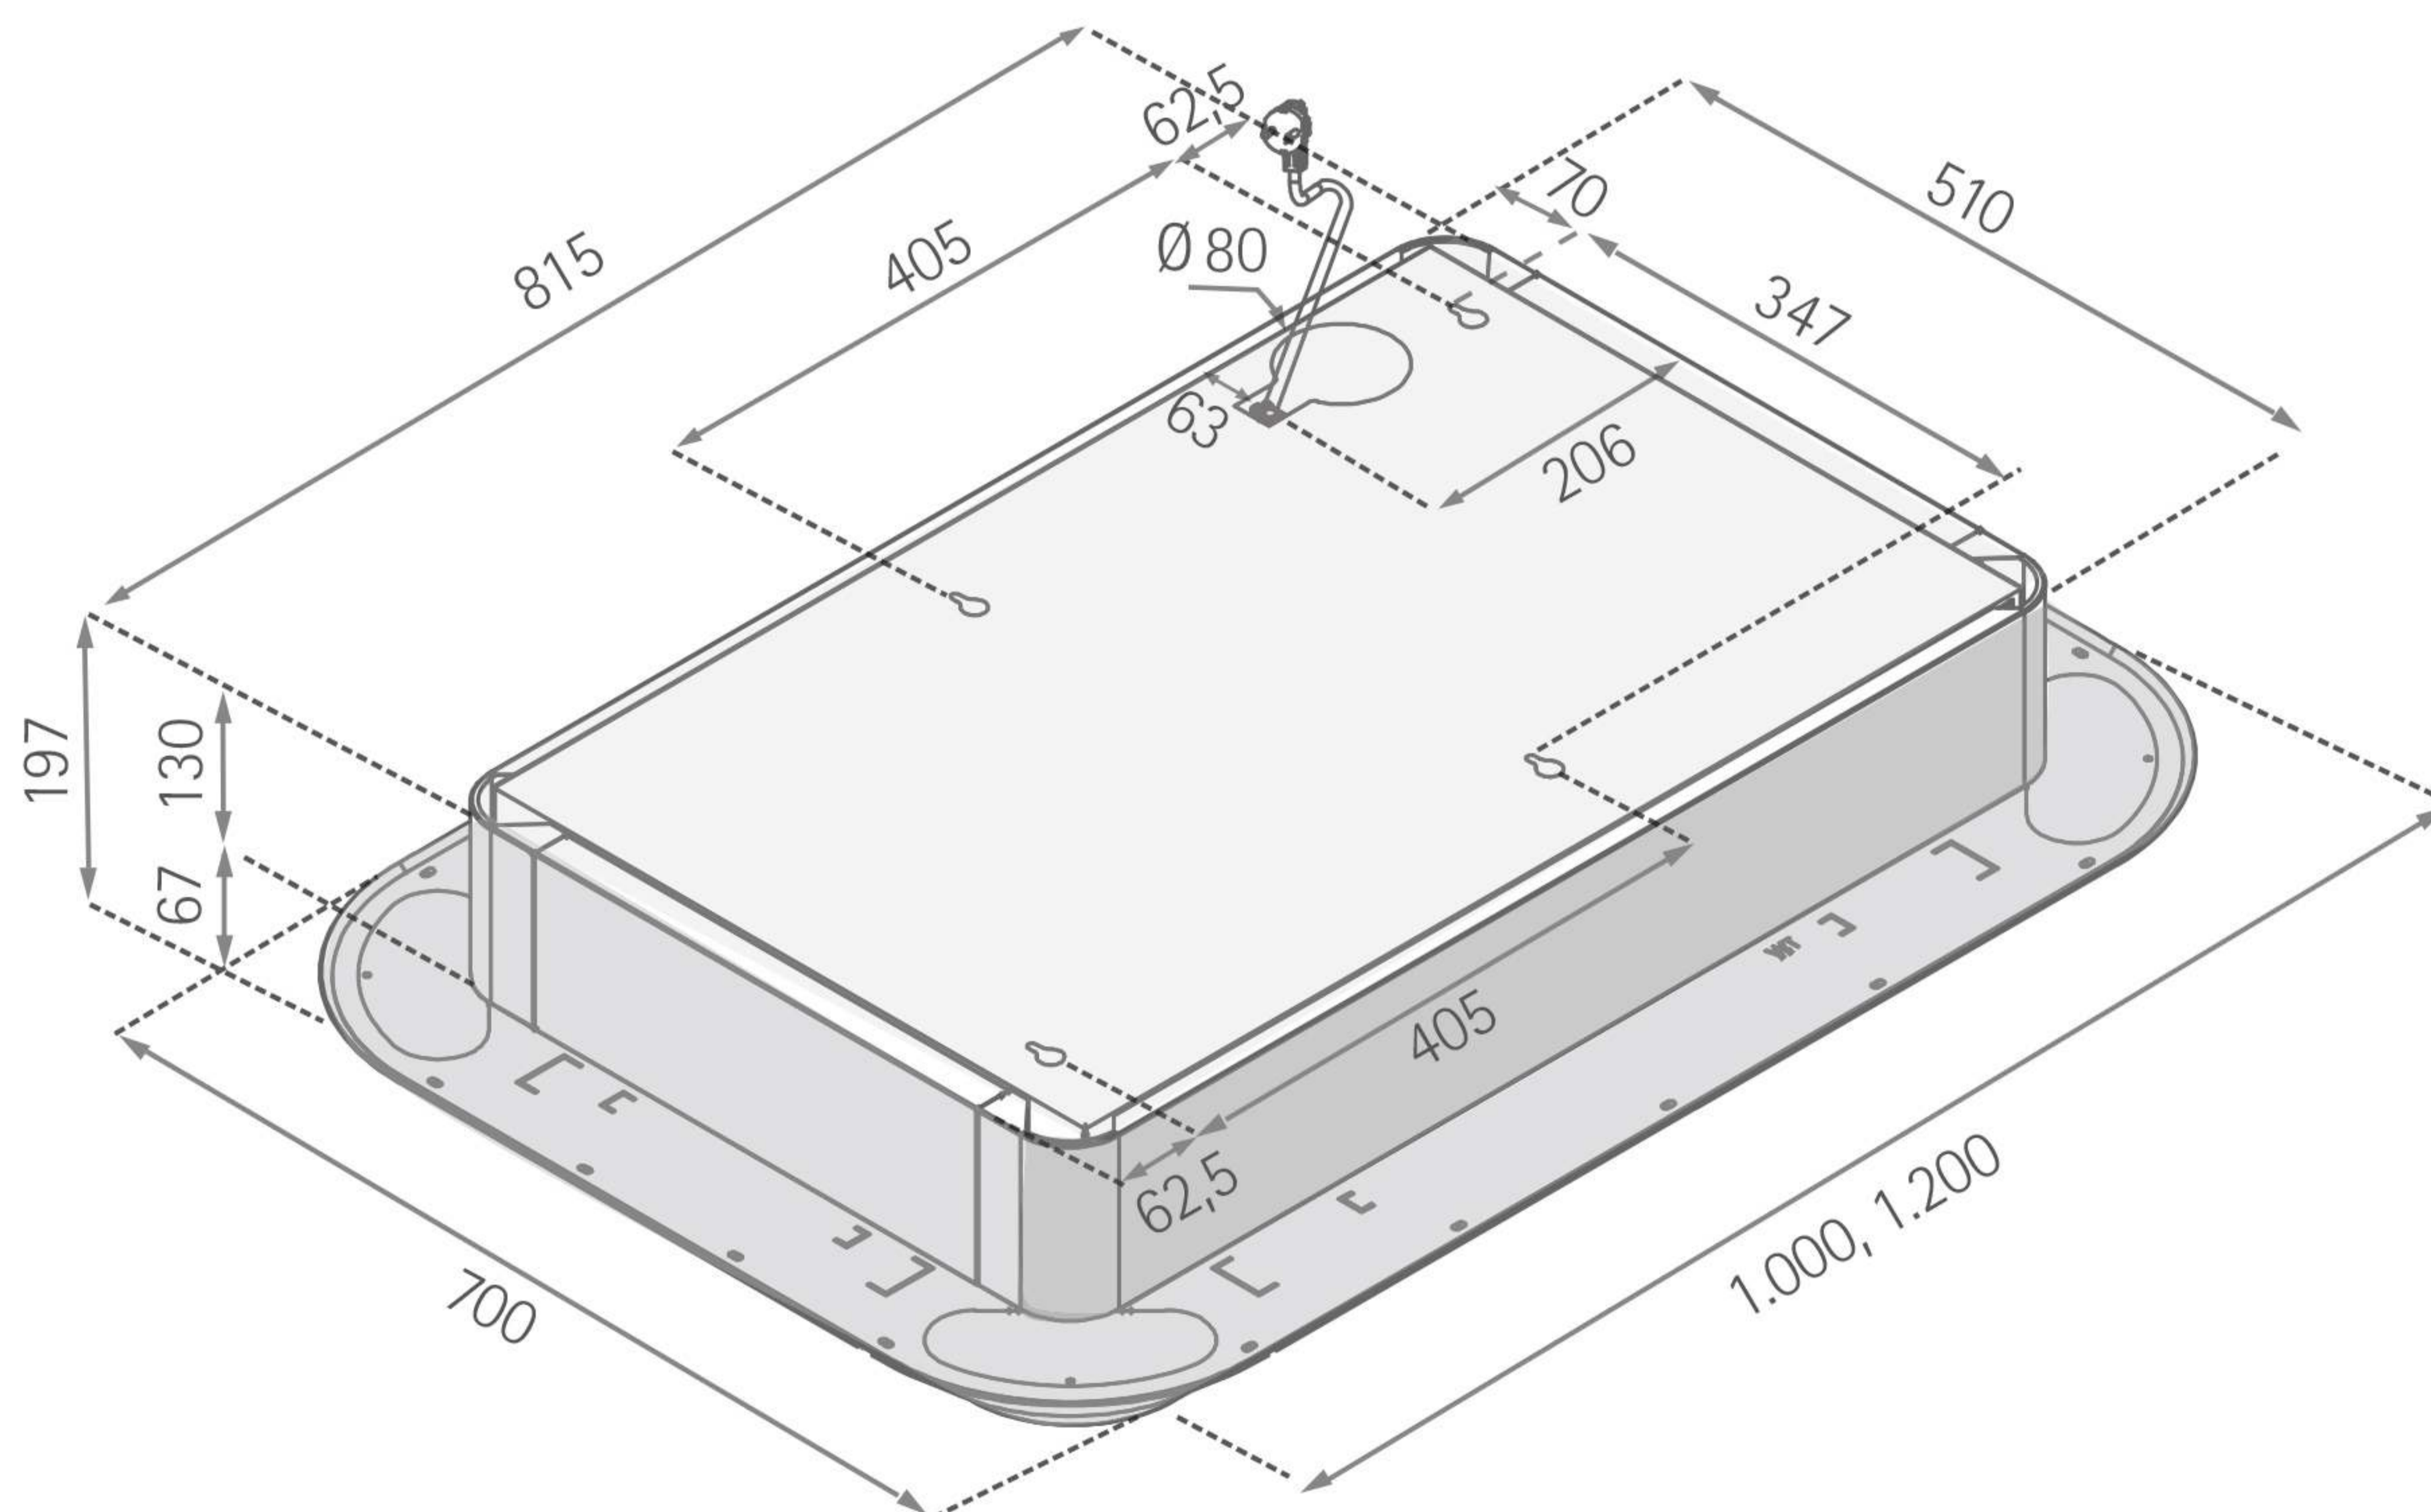

Side Lighted

Deckenhaube - Umluft - Randabsaugung

SILVERLINE