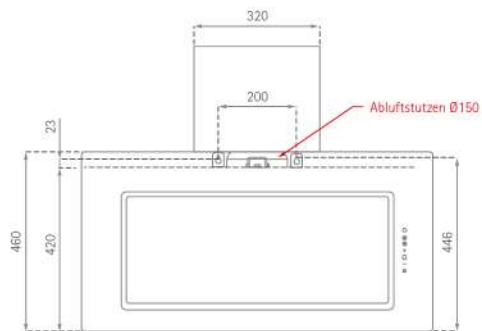

Pegasus Premium

Position Luft- und Stromkabelanschluss

SILVERLINE