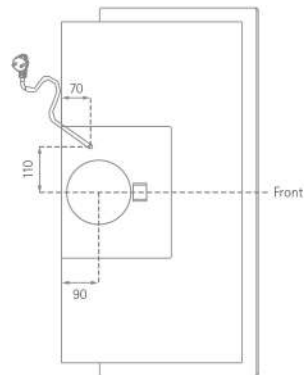

Pegasus Premium

Position Luft- und Stromkabelanschluss

SILVERLINE