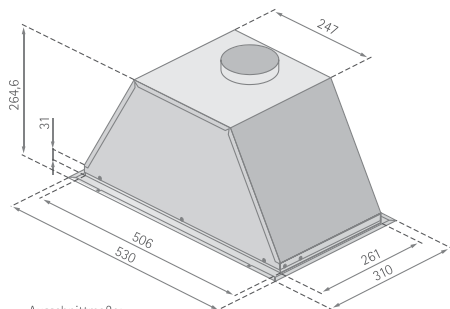

Astec Deluxe

Lüfterbaustein – Randabsaugung

Ausschnittmaße:
512 mm x 272 mm

Ausschnittmaße:
752 mm x 272 mm

Mindestabstand zwischen Kochgerät und Haubenunterkante:
Elektro-Kochstelle 43 cm, Gas-Kochstelle 65 cm