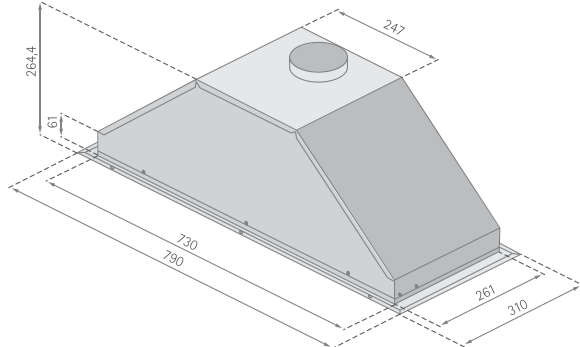

Astec Deluxe

Lüfterbaustein – Randabsaugung

Ausschnittmaße:
512 mm x 272 mm

Ausschnittmaße:
752 mm x 272 mm

Mindestabstand zwischen Kochgerät und Haubenunterkante:
Elektro-Kochstelle 43 cm, Gas-Kochstelle 65 cm