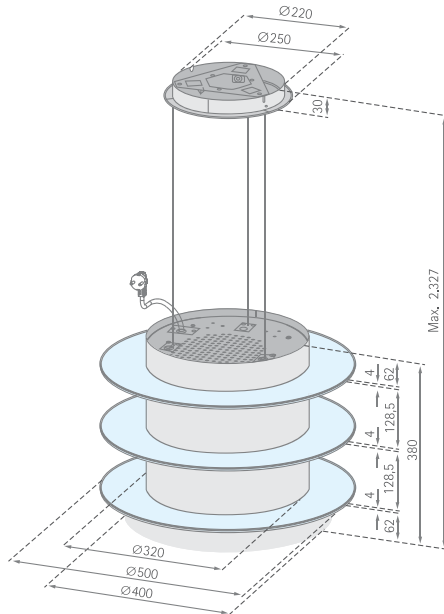

Comet Isola Premium

Inselhaube – Umlufthaube

Länge Anschlusskabel mit Stecker 229 cm

Mindestabstand zwischen Kochgerät und Haubenunterkante:
Elektro-Kochstelle 65 cm, Gas-Kochstelle 75 cm

SILVERLINE®