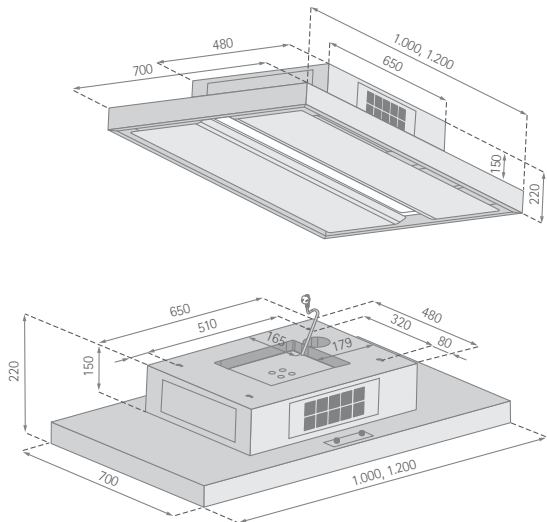

Slide to Heaven

Deckenhaube – Umlufthaube – Randabsaugung

SILVERLINE®