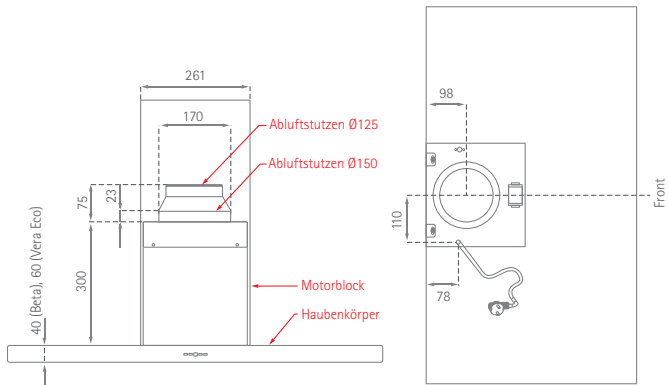

# Beta

Position Luft- und Stromkabelanschluss

**SILVERLINE**