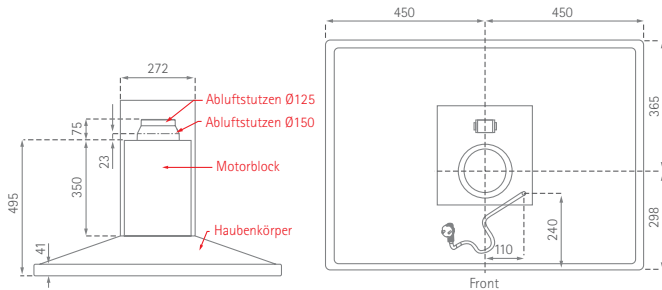

Carisma Isola

Position Luft- und Stromkabelanschluss

SILVERLINE