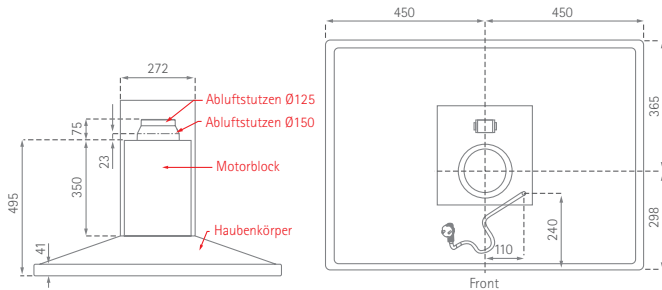

Carisma Isola

Position Luft- und Stromkabelanschluss

SILVERLINE