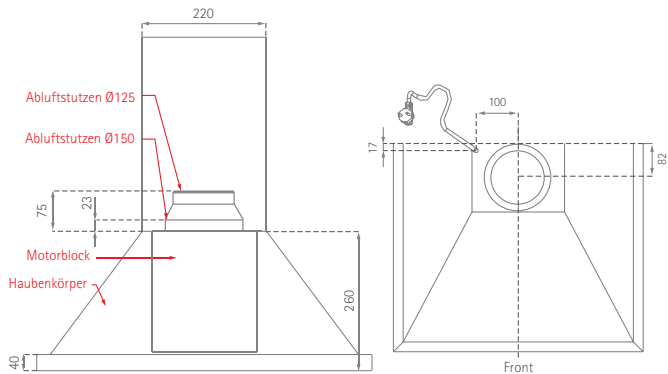

Carisma

Position Luft- und Stromkabelanschluss

SILVERLINE