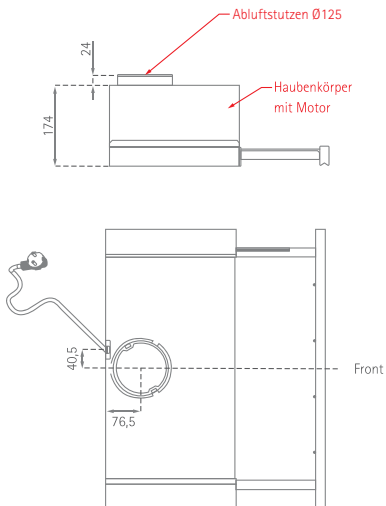

# Crystal 60 cm Deluxe

Position Luft- und Stromkabelanschluss

**SILVERLINE**