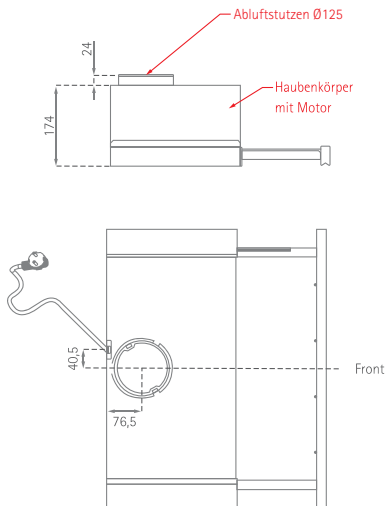

Crystal 60 cm

Position Luft- und Stromkabelanschluss

SILVERLINE