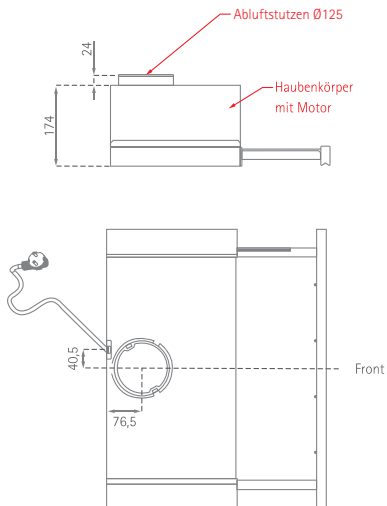

Crystal 60 cm

Position Luft- und Stromkabelanschluss

SILVERLINE