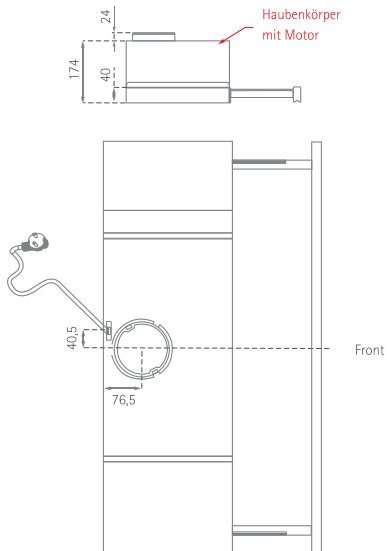

# Crystal 90 cm Deluxe

Position Luft- und Stromkabelanschluss

**SILVERLINE**