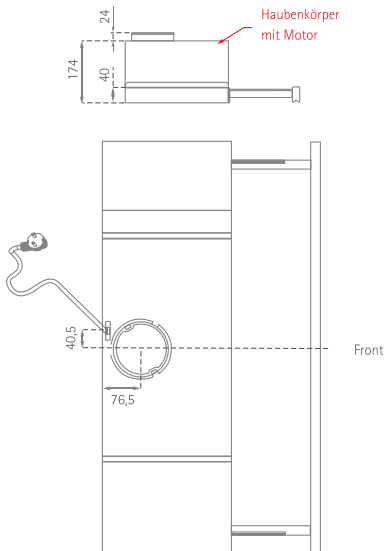

Crystal 90 cm

Position Luft- und Stromkabelanschluss

SILVERLINE