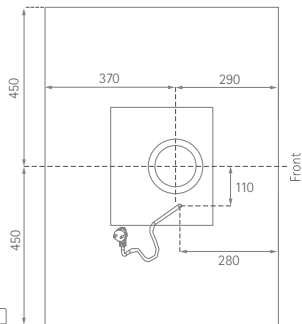

Leonis Isola Premium

Position Luft- und Stromkabelanschluss

SILVERLINE