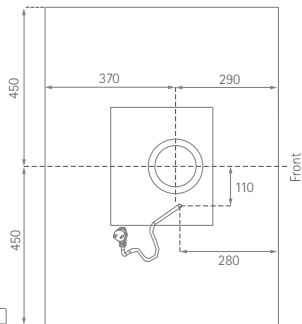

# Leonis Isola Premium

Position Luft- und Stromkabelanschluss

**SILVERLINE**