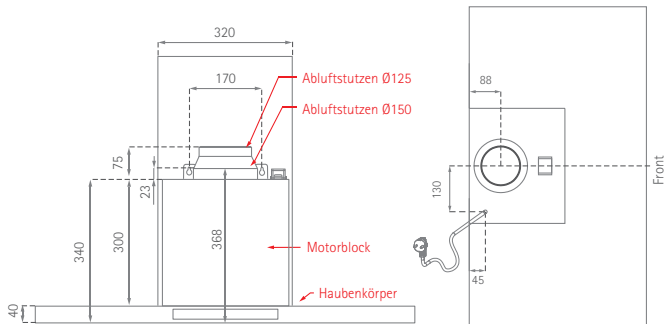

Leonis Premium

Position Luft- und Stromkabelanschluss

SILVERLINE