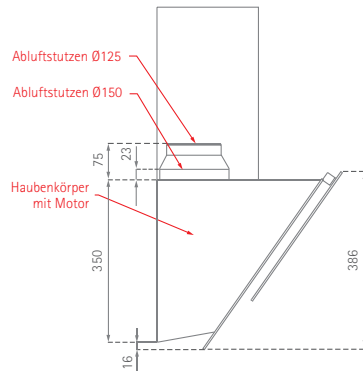

Pandora Eco

Position Luft- und Stromkabelanschluss

SILVERLINE