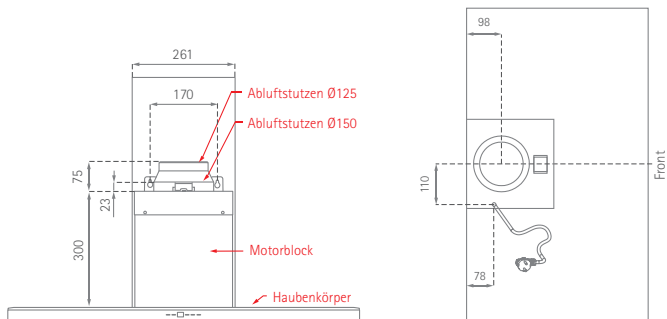

Slim Deluxe

Position Luft- und Stromkabelanschluss

SILVERLINE