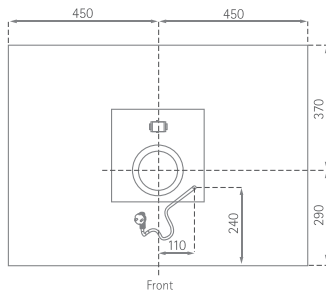

Slim Isola

Position Luft- und Stromkabelanschluss

SILVERLINE