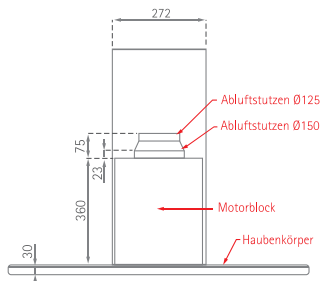

Slim Isola

Position Luft- und Stromkabelanschluss

SILVERLINE