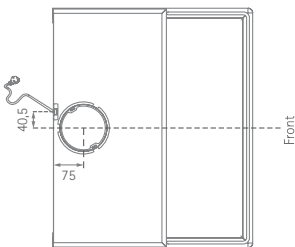

Tatu

Position Luft- und Stromkabelanschluss

SILVERLINE