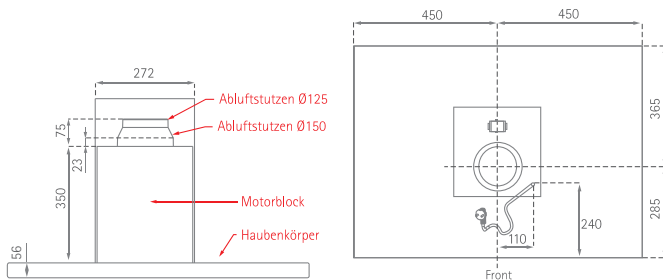

Totem Isola

Position Luft- und Stromkabelanschluss

SILVERLINE