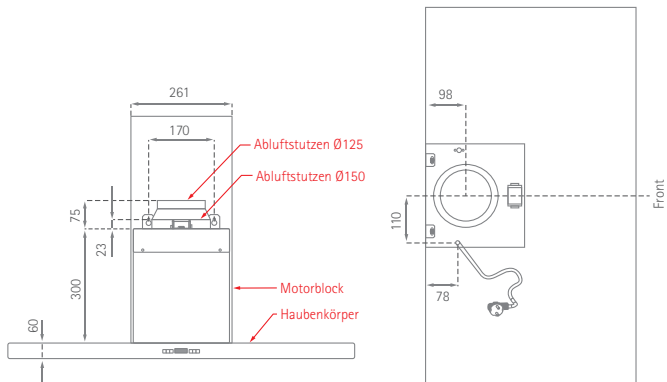

Vera Deluxe

Position Luft- und Stromkabelanschluss

SILVERLINE