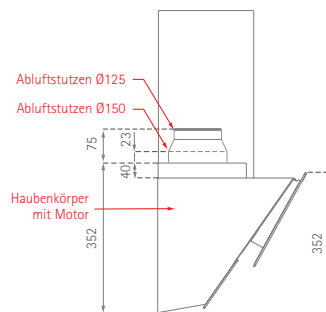

Zenith Edelstahl

Position Luft- und Stromkabelanschluss

SILVERLINE