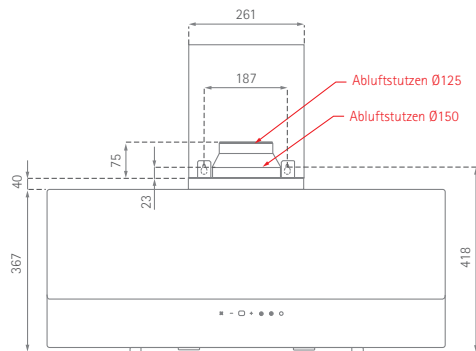

Zenith Edelstahl

Position Luft- und Stromkabelanschluss

SILVERLINE