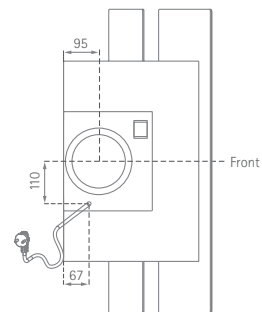

Zenith Edelstahl

Position Luft- und Stromkabelanschluss

SILVERLINE