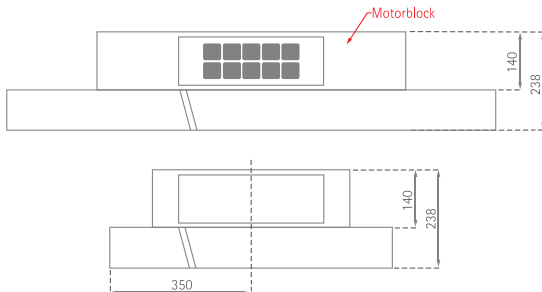

Light Box

Position Luftauslass und Gerätemaße

SILVERLINE